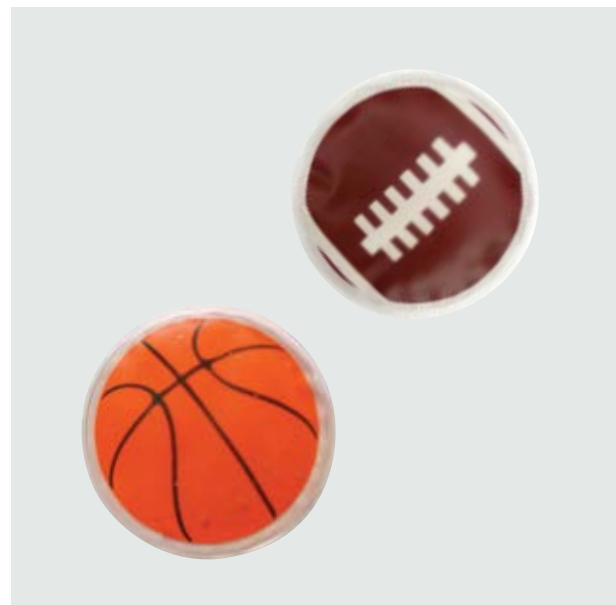

SAL 07 Klyn Sanitizer

Material: Plástico PET

Medida: 11 x 3.3 cm diámetro

- Botella en forma redonda.
- Capacidad: 60 ml. Refiliable.
- Contiene solución antiséptica al 72% de alcohol etílico de caña.
- Adicionada con aloe vera.

SAL 09 Iced Patch Deportivo

Material: PVC no tóxico

Medida: 10.5 cm diámetro

- Bolsa termosellada con gel interior para enfriar.
- Fines medicinales y/o cosméticos
- Versiones: AME, BSB, BSK, GLF, SOC y TEN.